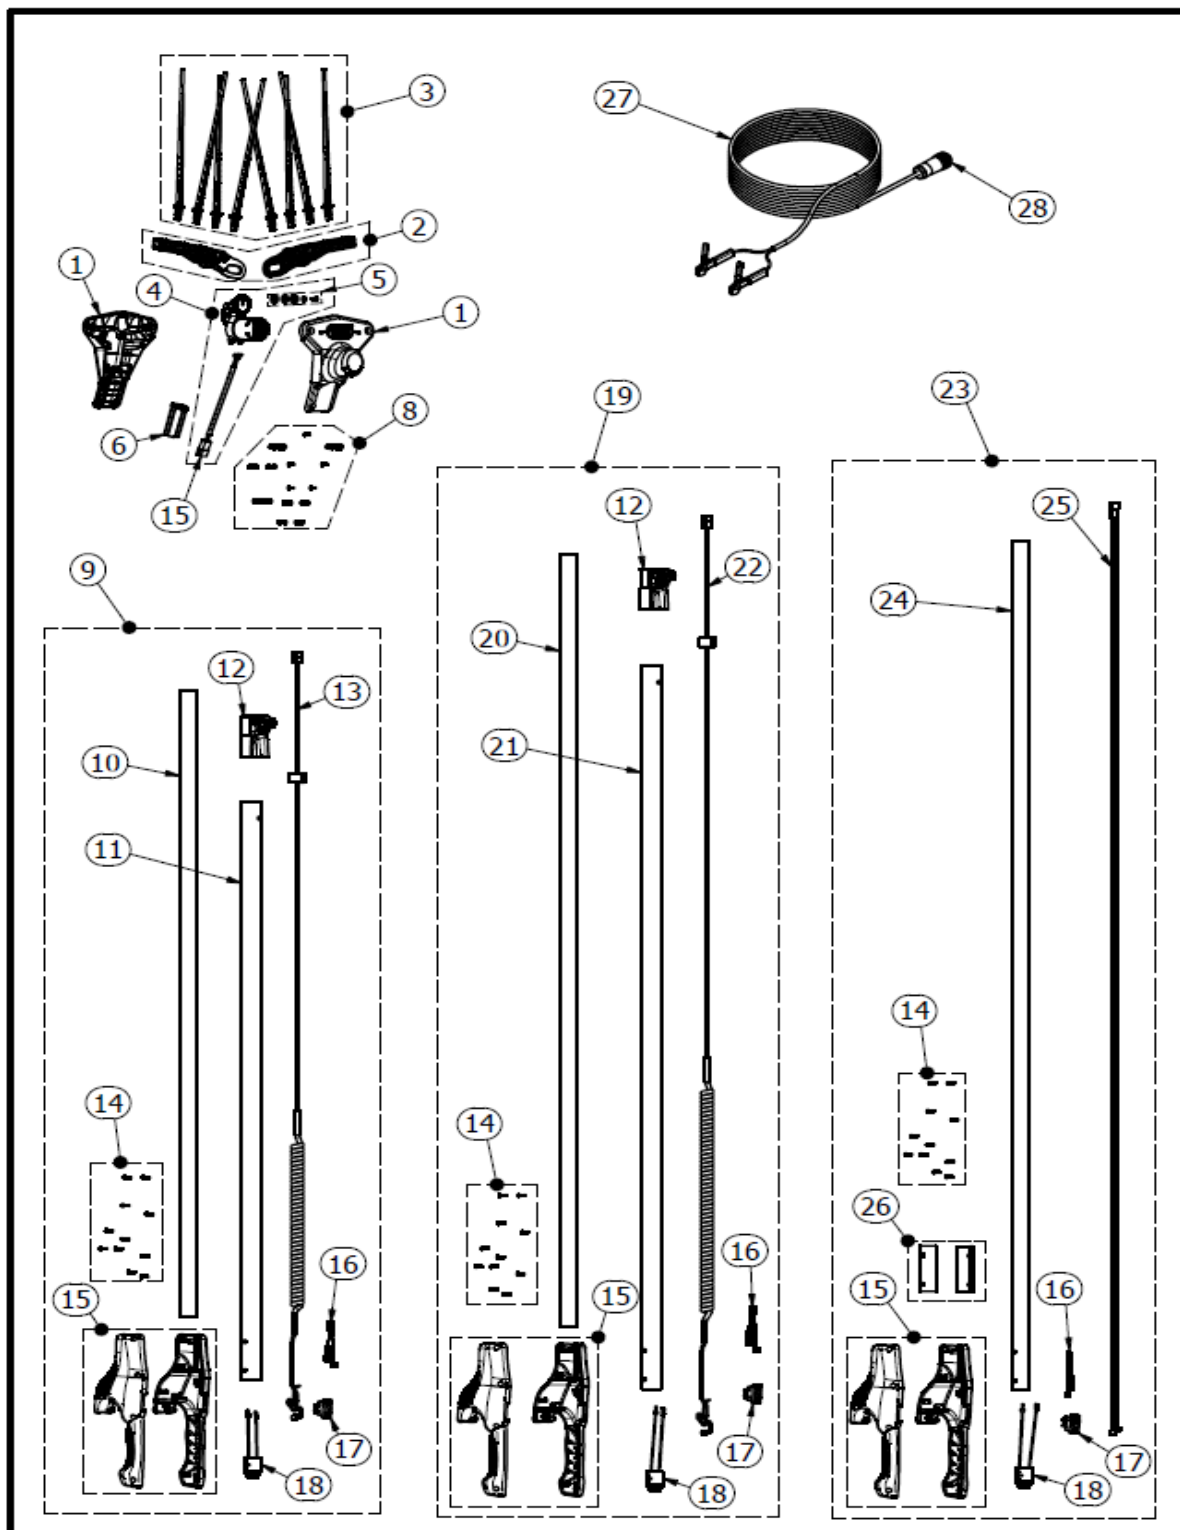

BOMBER

12V **MADE IN ITALY**

Davide e Luigi Volpi S.p.A. - Via San Rocco, 10 -
46040 CASALROMANO MN -ITALIA

ORIGINALE
VOLPI
In campo con te, dal 1879.

Posiz.	Cod.	Descrizione articolo	Parts description	Unità macchina	Pz per conf.	Note
1	155TK5	KIT SCOCCA SUPERIORE E SCOCCA INFERIORE PER BOMBER	UPPER AND LOWER BODY COVER KIT FOR BOMBER	1	1	
2	155TK6	KIT DUE BRACCI PORTA REBBI CON CUSCINETTI PER BOMBER	TWO ARMS WITH BEARINGS KIT FOR BOMBER	1	1	
3	155TK7	REBBIO IN NYLON PER BOMBER IN CONF. 10PZ	NYLON TINE FOR BOMBER IN PACK OF 10 PCS	8	10	
4	155TK2	KIT MOTORE-RIDUTTORE-CUSCINETTI PER TESTA 155 12V SPAZZOLE	MOTOR-GEARBOX-BEARINGS KIT FOR 155 HEAD 12V	1	1	
5	155TK9	KIT CUSCINETTI TRASMISSIONE PER TESTA BOMBER	TRANSMISSION BEARINGS KIT FOR BOMBER HEAD	1	1	
6	CP0013	INSERTO ASTA D32 H64	POLE INSERT D32 H64	1	1	
7	WCAB23	CABLAGGIO MOTORE L 190 mm FASTON A BANDIERA	MOTOR WIRING KIT L 190 mm FASTON	1	1	
8	155TK8	KIT VITI, DADI, RONDELLE PER TESTA BOMBER	SCREWS, NUTS, WASHERS KIT FOR HEAD	1	1	
9	ASTL155	ASTA TELESCOPICA CON IMPUGNATURA E CAVO 2,1-3,1 PER 155L	TELESCOPIC POLE WITH HANDLE AND CABLE 2,1-3,1 FOR 155L	1	1	
10	905L/401	ASTA ALLUMINIO OSSIDATA COLORE GRIGIO D.32x1300	GREY POLE IN ALUMINIUM D.32x1300	1	1	Vers. L
11	405L/508	TUBO ASTA DI PROLUNGA OSSIDATO COLORE NERO D.37x1200	BLACK EXTENSION POLE D.37x1200	1	1	Vers. L
12	405/509	GRUPPO BLOCCO COMPLETO ASTA TELESCOPICA	COMPLETE BLOCKING ASSEMBLY FOR TELESCOPIC POLE	1	1	
13	405L/402	CAVO SPIRALATO 2x2.5 mmq	SPIRAL CABLE 2x2.5 mmq	1	1	Vers. L
14	155AK1	KIT VITI PER ASTA BOMBER	SCREWS KIT FOR POLE	1	1	
15	155AK2	KIT GUSCI IMPUGNATURA PER ASTA BOMBER	HANDLE COVER KIT FOR POLE	1	1	
16	405/220TP	TERMOPROTETTORE CABLATO PER MOTORE 12V	WIRED THERMAL PROTECTOR FOR 12V MOTOR	1	1	
17	702/223	INTERRUTTORE ON-OFF	ON-OFF SWITCH	1	1	
18	155AK3	KIT CONNETTORE COMPLETO PER ASTA BOMBER	COMPLETE CONNECTOR KIT FOR POLE	1	1	
19	ASTXL155	ASTA TELESCOPICA CON IMPUGNATURA E CAVO 2,4-3,6 PER 155XL	TELESCOPIC POLE WITH HANDLE AND CABLE 2.4-3.6 FOR 155XL	1	1	
20	705/401	ASTA ALLUMINIO OSSIDATA COL GRIGIO D.32x1600	GREY POLE IN ALUMINIUM D.32x1600	1	1	Vers. XL